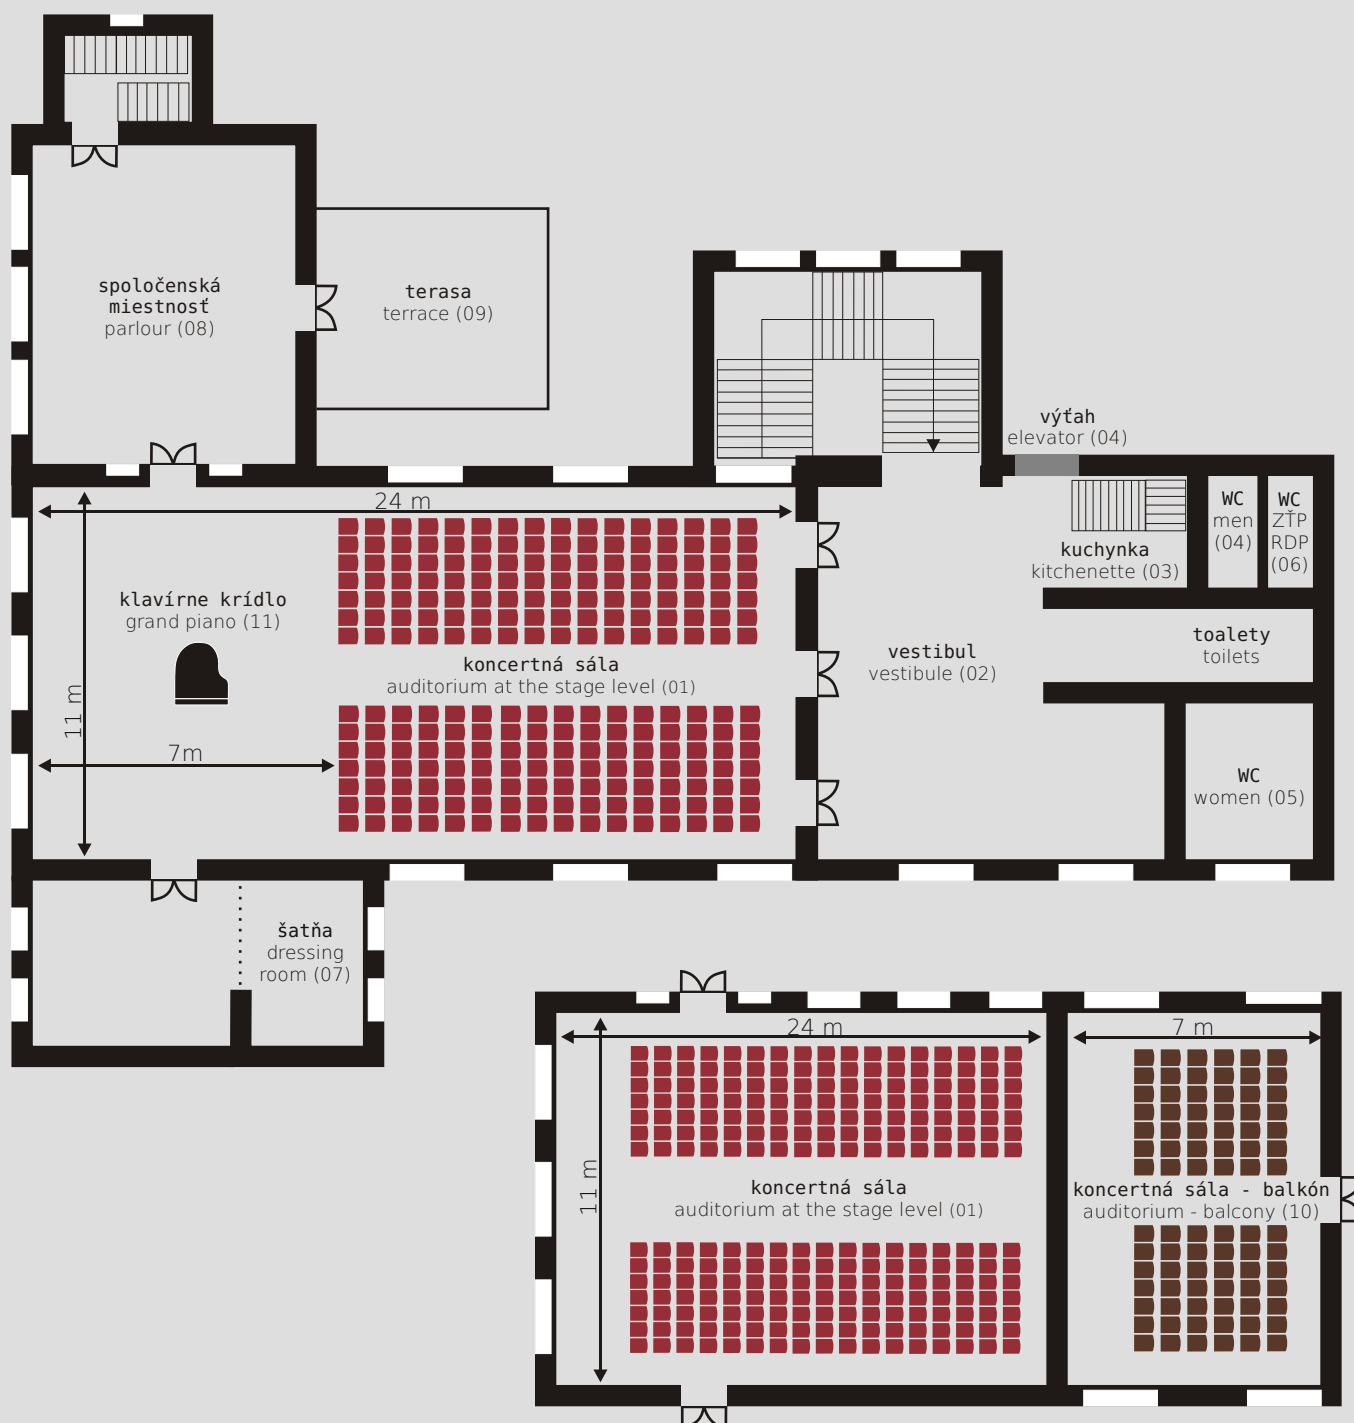

KONCERTNÁ SÁLA ŽUPNÉHO DOMU

The Concert Hall in the Region House

prvé poschodie
first floor

MIESTA NA SEDENIE:

koncertná sála: 224
balkón: 84
maximálny počet: 300

NUMBER OF SEATS:

auditorium at the stage level: 224
auditorium - balcony: 84
maximum number: 300

ROZLOHA

koncertná sála: 266,2m²
balkón: 70,19m²

SIZE

auditorium at the stage level: 266,2m²
auditorium - balcony: 70,19m²

KONCERTNÁ SÁLA ŽUPNÉHO DOMU

The Concert Hall in the Region House

prízemie
ground floor