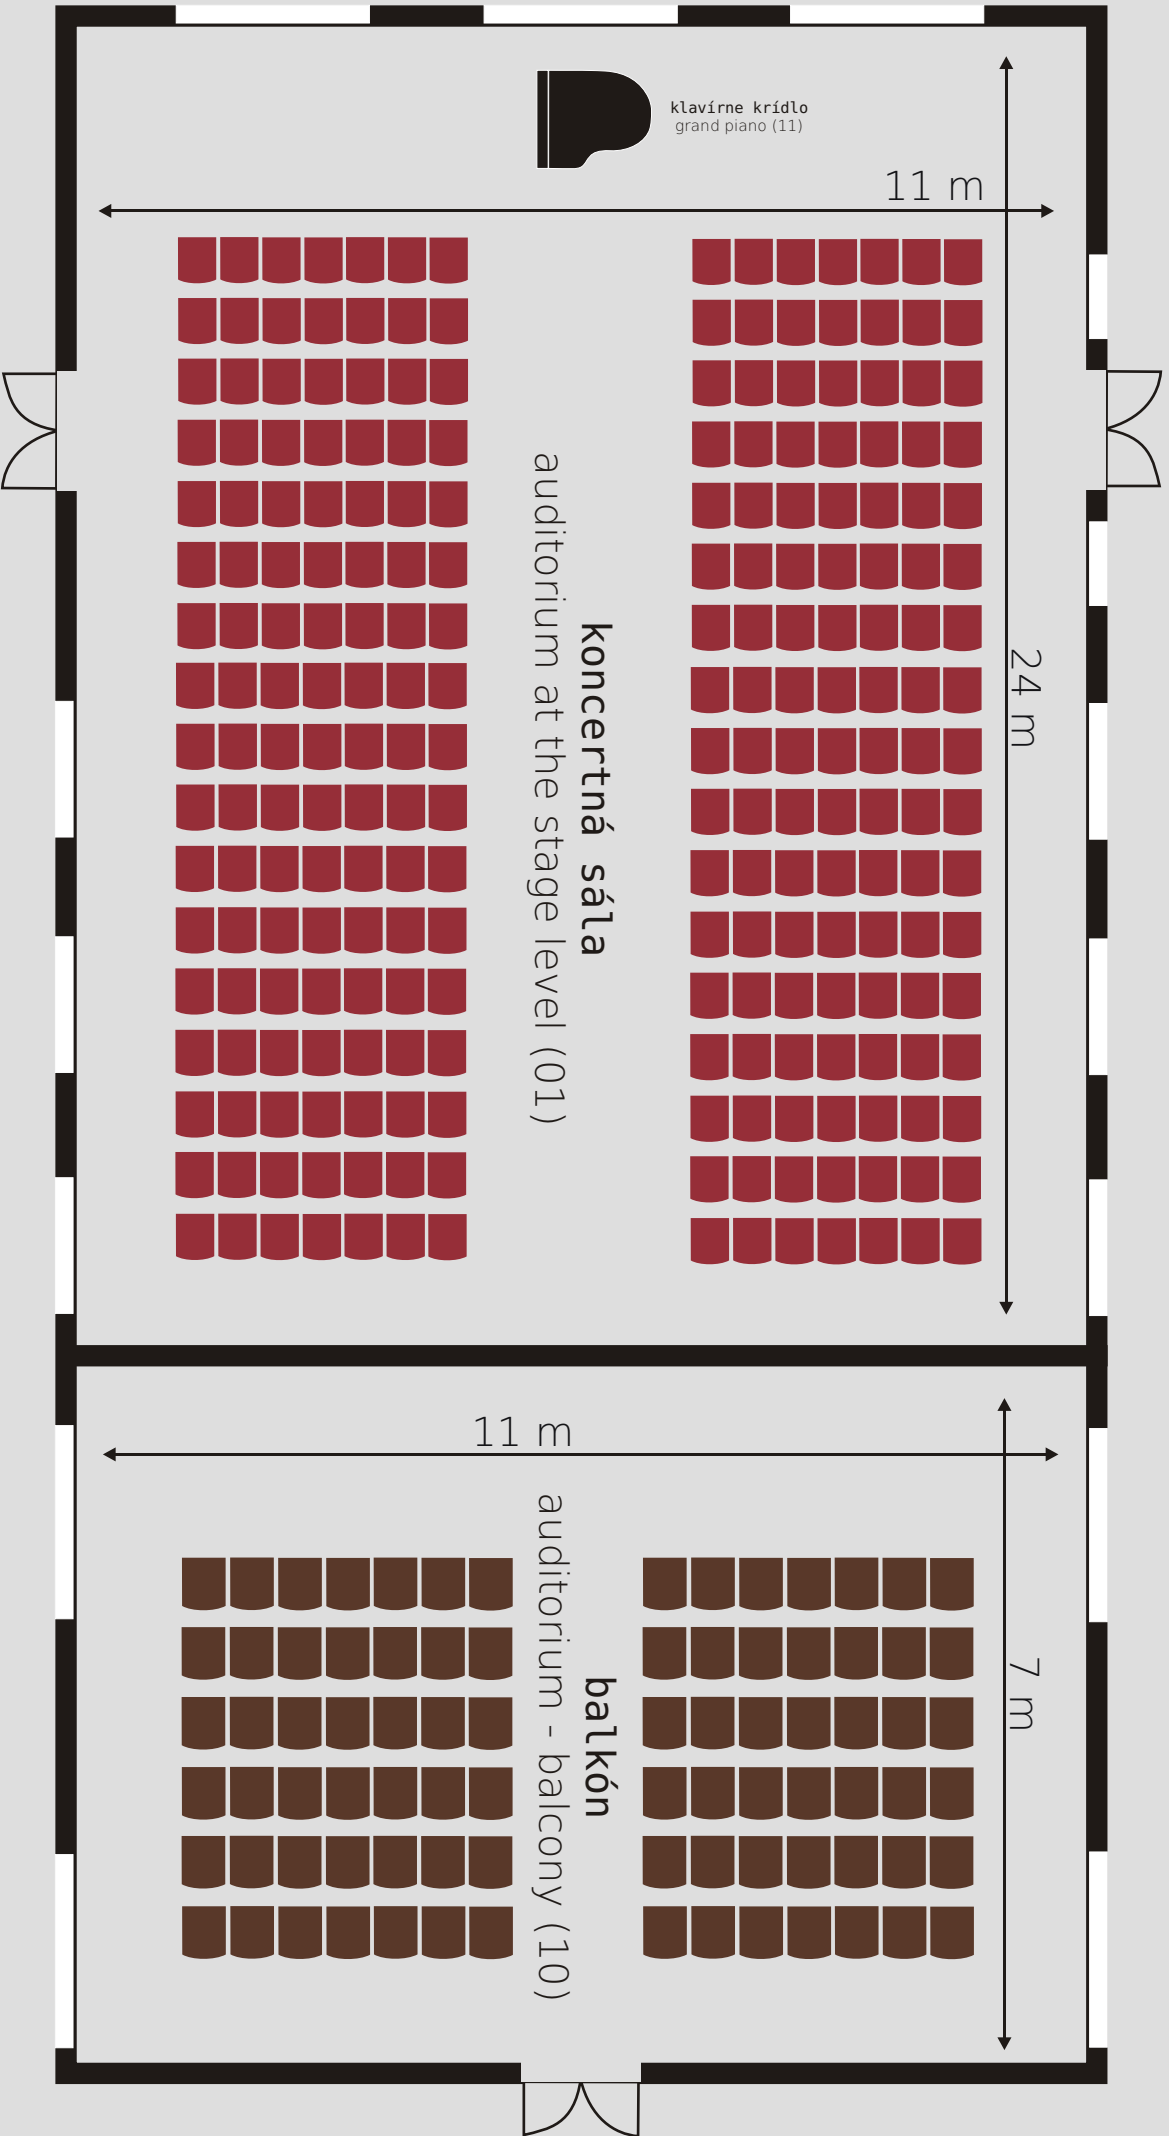

KONCERTNÁ SÁLA ŽUPNÉHO DOMU

The Concert Hall in the Region House

prvé poschodie
first floor

MIESTA NA SEDENIE:

koncertná sála: 224
balkón: 84
maximálny počet: 300

NUMBER OF SEATS:

auditorium at the stage level: 224
auditorium - balcony: 84
maximum number: 300

ROZLOHA

koncertná sála: 266,2m²
balkón: 70,19m²

SIZE

auditorium at the stage level: 266,2m²
auditorium - balcony: 70,19m²

KONCERTNÁ SÁLA ŽUPNÉHO DOMU

The Concert Hall in the Region House

prízemie
ground floor